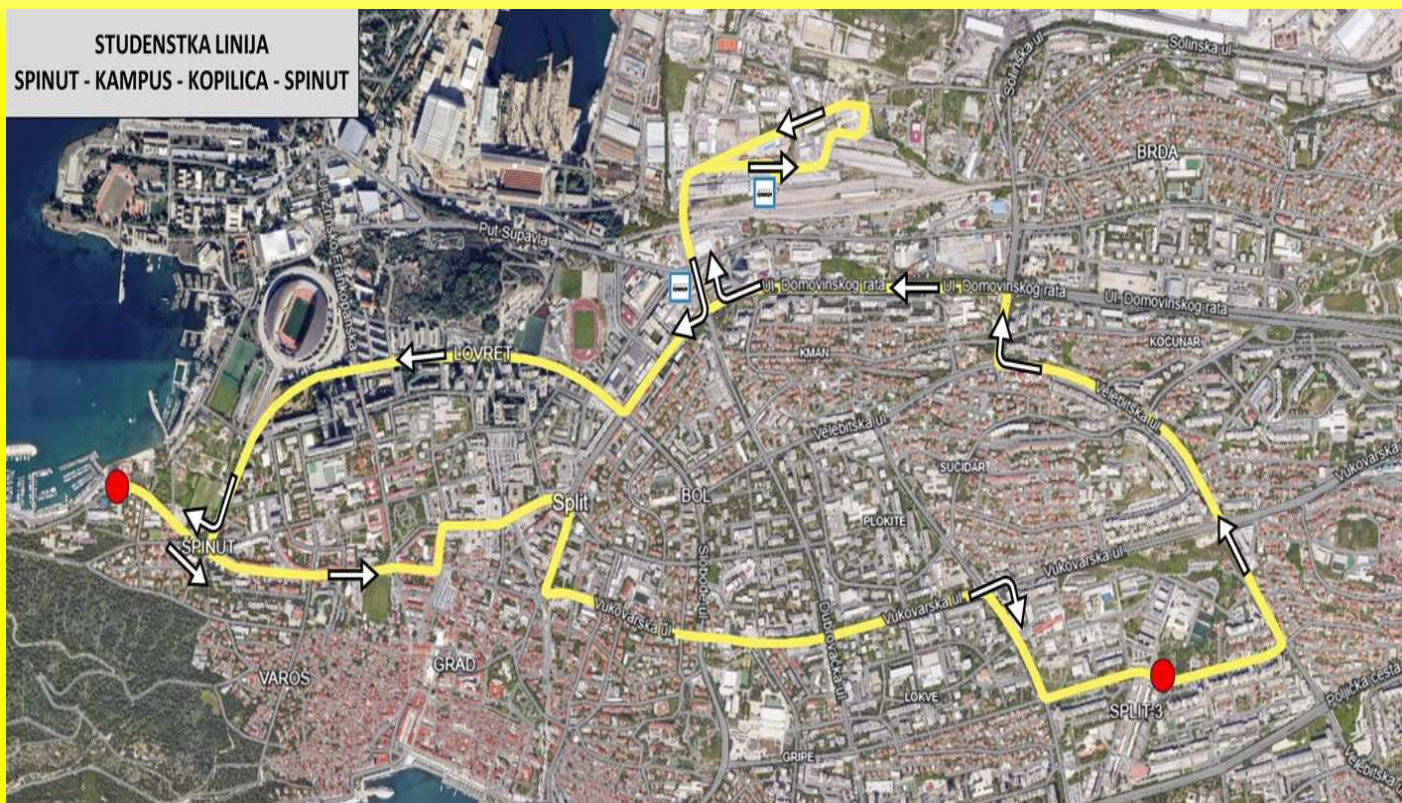

# VOZNI RED DIREKTNE STUDENTSKE LINIJE SPINUT - KAMPUS - SPINUT

Vrijedi od 09.09.2024. g.

**Radnim danom**

SPINUT	KAMPUS
7:40	7:55
9:45	10:00
11:45	12:00
13:45	14:00
15:45	16:00
19:45	20:00

Autobusna linija neće koristiti usputna stajališta, osim u povratku sa Kampusu gdje se će se koristiti samo autobusno stajalište na Kopilici i Brodarici.

Pravo na korištenje nove linije imaju isključivo studenti uz predložene „iksice“ ili pokazne karte.

**PROMET** d.o.o.  
Split